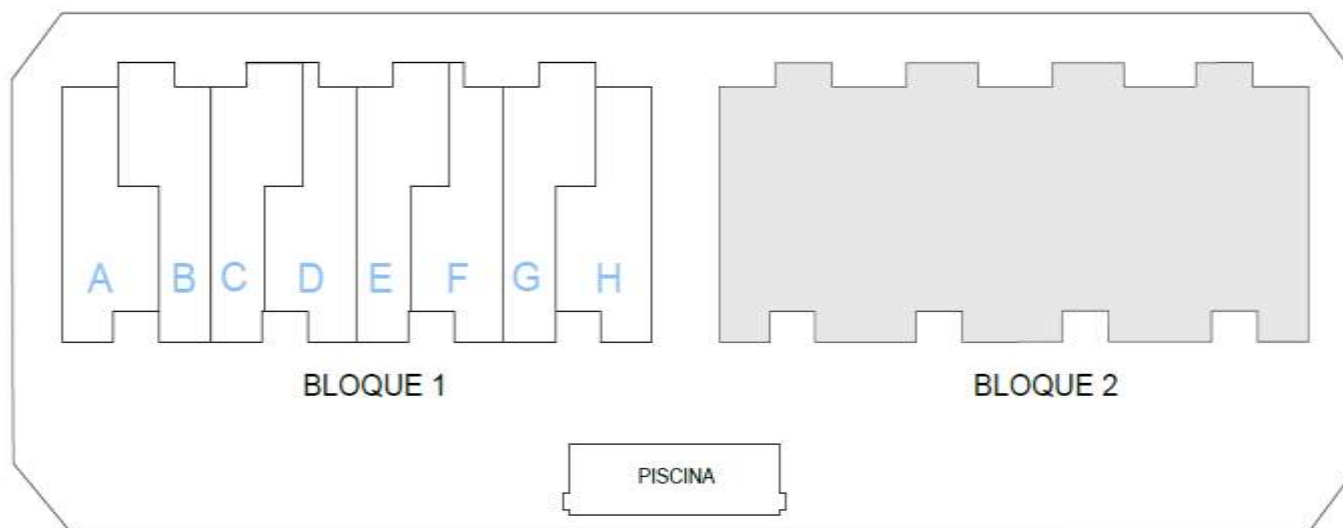

C/ MANUEL CASTELLO RIZO